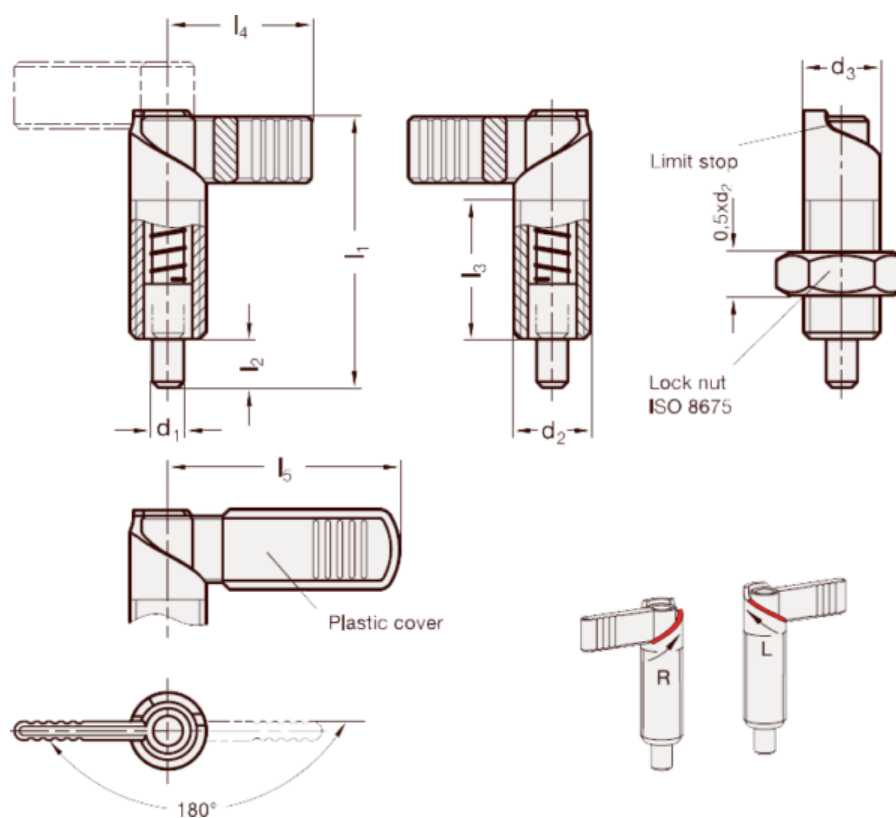

Varenummer: 207216M1215RBK
Beskrivelse: E+G Positioneringsbolt
GN 721-6-M12x1,5-RBK

Mål

d1 = 6
d2 = M12x1.5
d3 = 12
l1 = 47
l2 = 8
l3 = 26
l4 = 26
l5 = 32

Vægt i (g) = 39